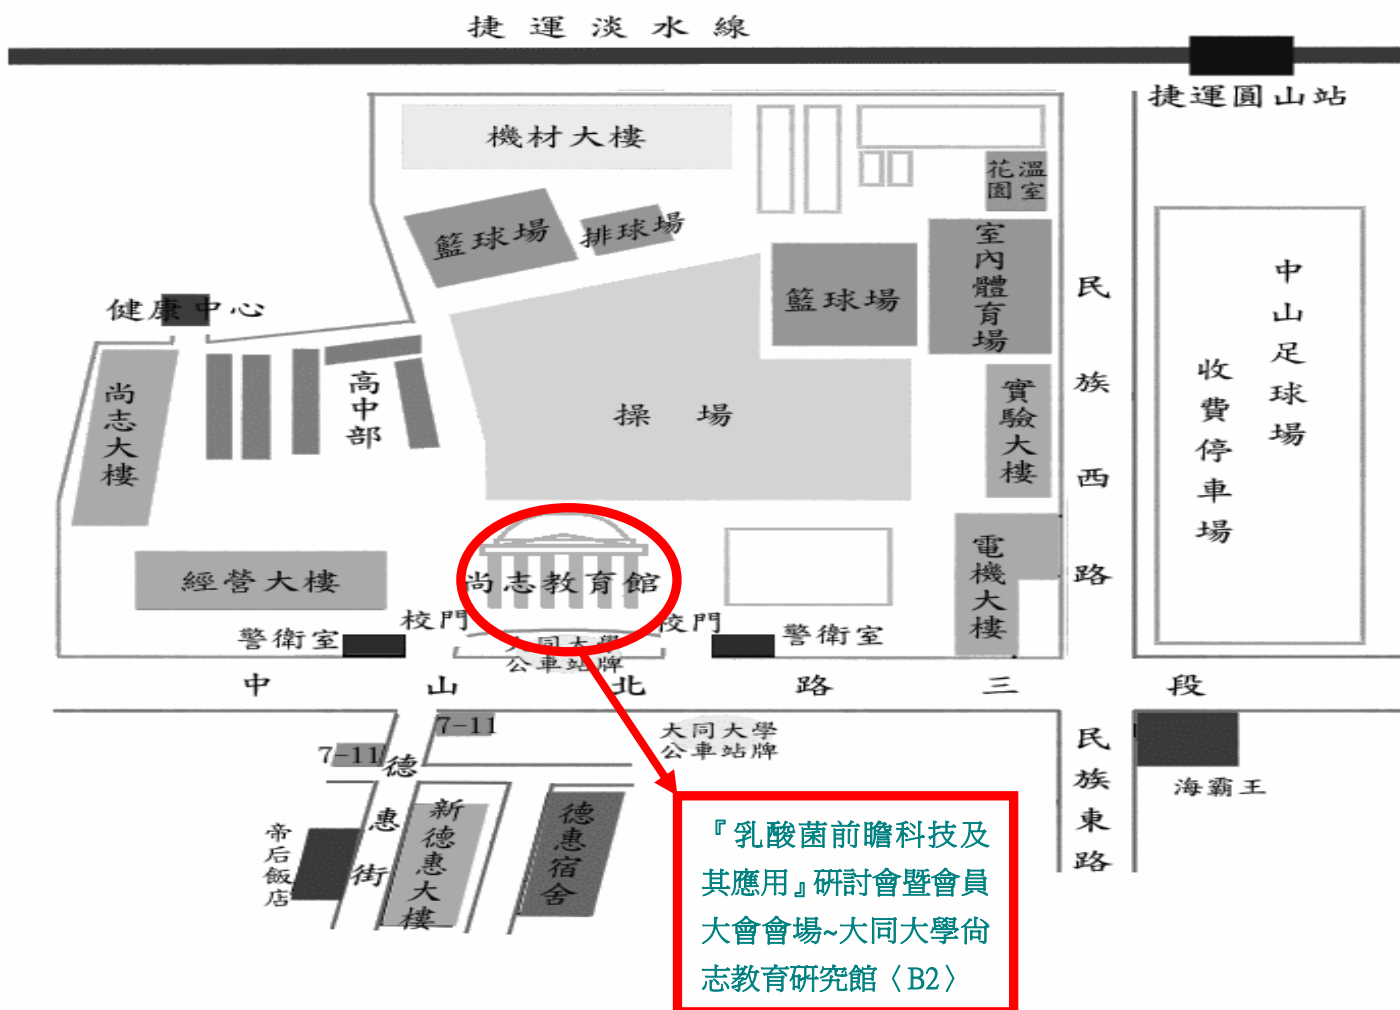

大同大學平面位置圖

台北市中山區中山北路三段四十號

大同大學交通資訊

公車路線：

- (一)由台北火車站出發：可由北一門搭乘公車 216、218、310 或希爾頓飯店前搭乘 247 或 287 線 至大同大學下車。
- (二)由內湖方向出發：可搭乘公車 220、247、287、224 到大同大學下車。
- (三)由台北車站搭乘計程車(約 110 元)。

捷運路線：

搭乘淡水-新店線或北投-南勢角線到民權西路站或圓山站下車，步行往中山北路方向約十分鐘。

搭乘飛機：

出機場後可至民權東路和復興南路口公車亭搭乘 617 右、指南 801、或搭乘計程車(約 110 元)。

自行開車：

請由中山高松江路交流道(10B)出口，延松江路方右向轉民權東路，再右轉到中山北路，行經到德惠街口左邊即是大同大學(此路段停車不易，請開往停中山足球場之停車場停車)。